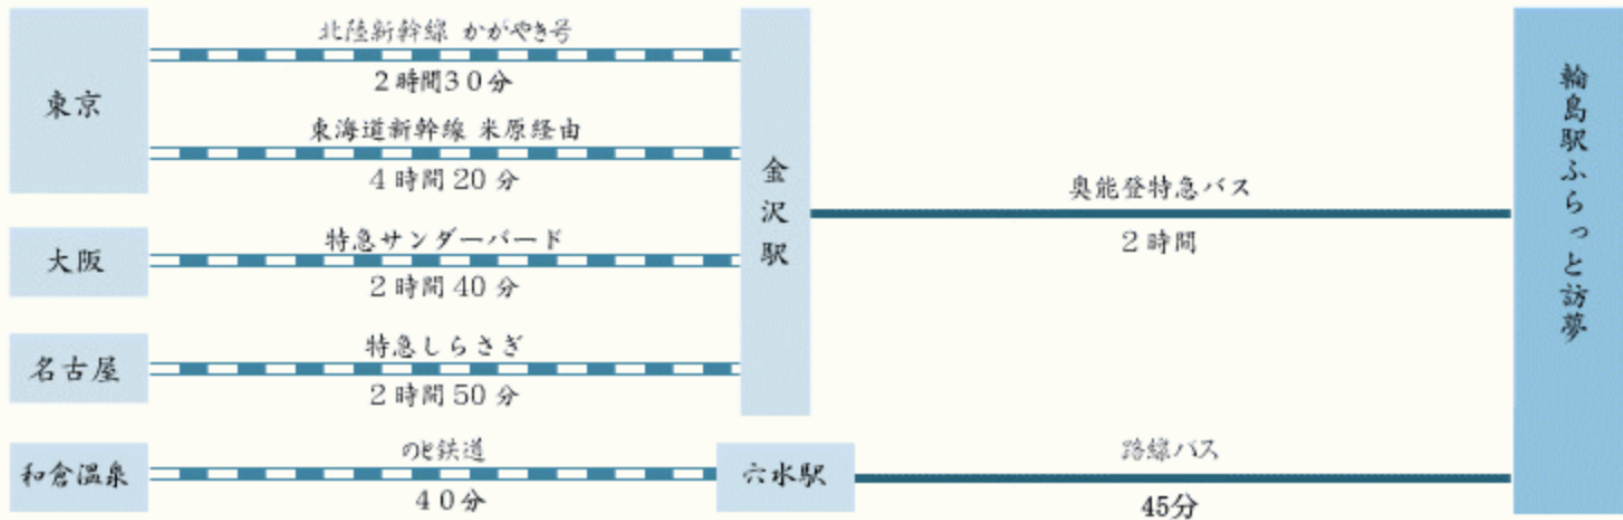

JRを
ご利用のお客様

御連絡頂ければ、輪島駅ふらっと訪夢までお迎えに行きます。（15:00以降）

バス到着時間が多少ずれる場合がございますので、到着しましたらお電話下さい。